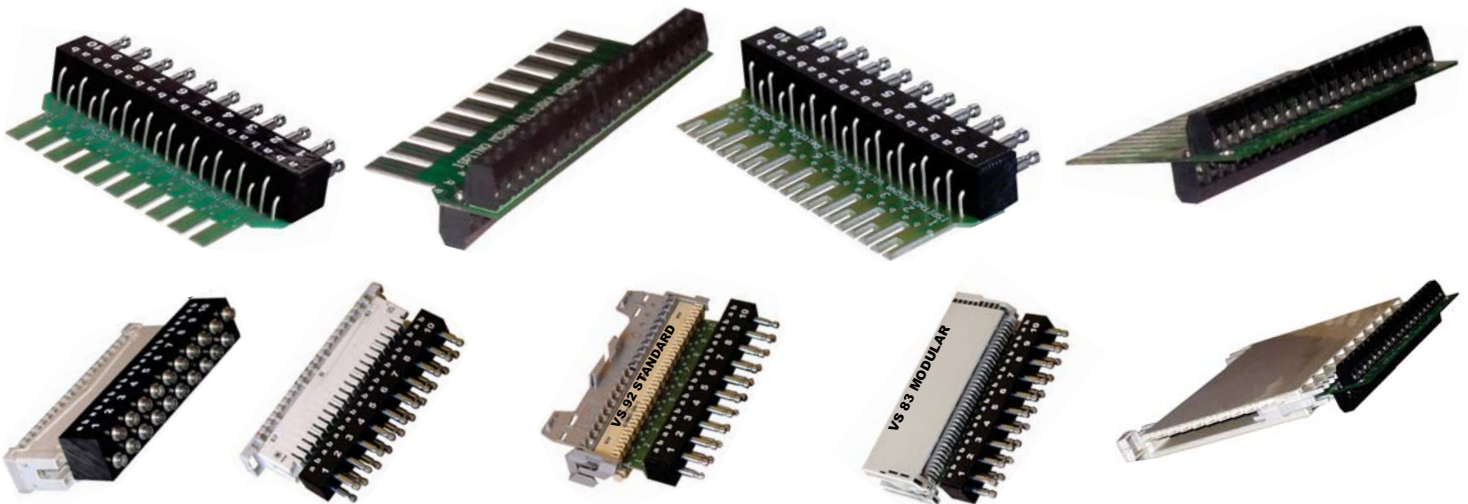

ISPITNO-MERNE VILJUŠKE

ISPITNO-MERNE VILJUŠKE TIP A KRONE 1-2 i 2-2

ISPITNO-MERNE VILJUŠKE TIP A Reichle-De Massari 1-2 i 2-2

ISPITNO-MERNA VILJUŠKA QUANTE 2-2

ISPITNO-MERNA VILJUŠKA ERICSSON BAB 340 2-2

ISPITNO MERNA VILJUŠKA ERICSSON NER 251 2-2

ISPITNO-MERNE VILJUŠKE 10-2 i 10-4

KRONE 10-2

KRONE 10-4

Reichle-De Massari 10-2

QUANTE 10-4

PO PORUĐBINI IZRAĐUJEMO ISPITNE VILJUŠKE PO UZORCIMA VAŠE VILJUŠKE, REGLETE I POTREBAMA PRILIKOM PORUĐBINE NAGLASITI POTREBNU KOMBINACIJU KONEKTORA NA KABLU ILI PLOČI