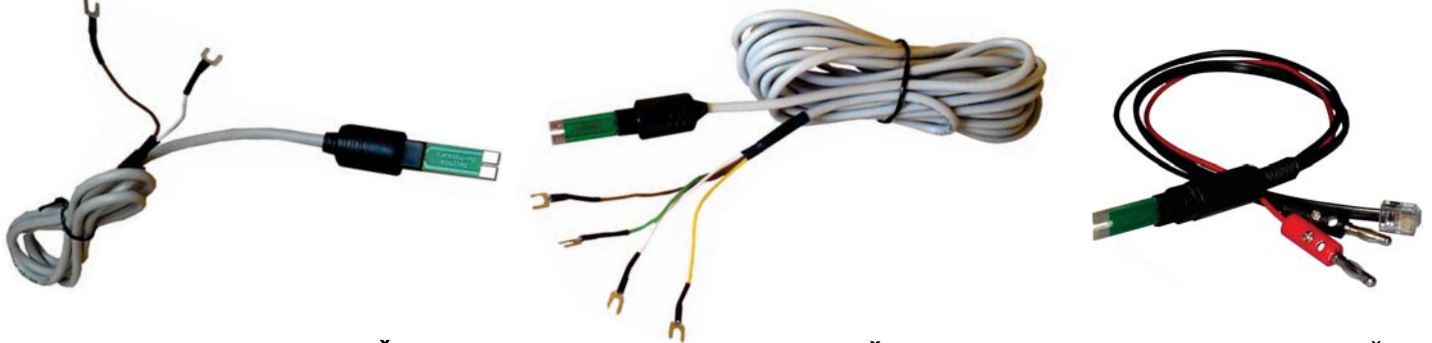

ISPITNO-MERNE VILJUŠKE

ISPITNO-MERNE VILJUŠKE TIP A KRONE 1-2 i 2-2

ISPITNO-MERNE VILJUŠKE TIP A Reichle-De Massari 1-2 i 2-2

ISPITNO-MERNA VILJUŠKA QUANTE 2-2

ISPITNO-MERNA VILJUŠKA ERICSSON BAB 340 2-2

ISPITNO MERNA VILJUŠKA ERICSSON NER 251 2-2

ISPITNO-MERNE VILJUŠKE 10-2 i 10-4

KRONE 10-2

KRONE 10-4

Reichle-De Massari 10-2

QUANTE 10-4

PO PORUĐBINI IZRAĐUJEMO ISPITNE VILJUŠKE PO UZORCIMA VAŠE VILJUŠKE, REGLETE I POTREBAMA PRILIKOM PORUĐBINE NAGLASITI POTREBNU KOMBINACIJU KONEKTORA NA KABLU ILI PLOČI