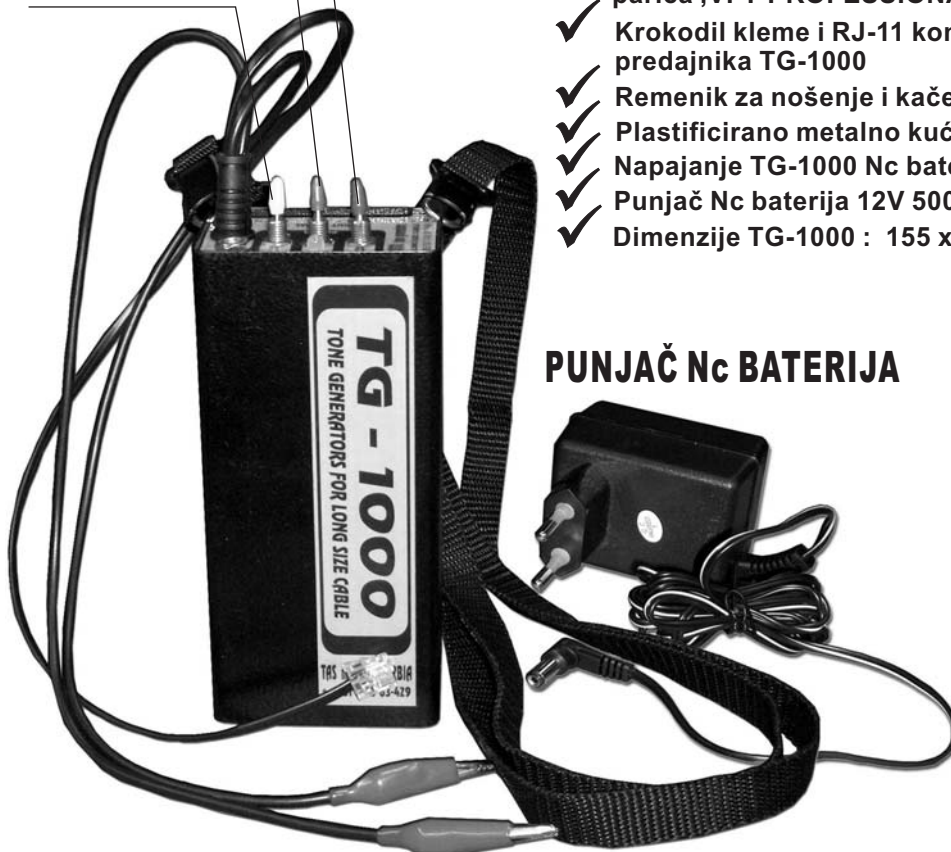

TG - 1000

STONE GENERATORS for LONG SIZE CABLE

PREDAJNIK TG-1000

EXTRA

POWER-STATUS

NORMAL-HIGH

- ✓ TG-1000 - PREDAJNIK ZA RAD NA KABLOVIMA VELIKIH DUŽINA
- ✓ TG-1000 - LED INDIKATOR STATUS LINE :
 - *ZELENA BOJA : emitovanje VF signala po praznoj parici
 - *NARANDZASTA BOJA : kratki spoj La i Lb grane parice
 - *CRVENA BOJA : prisustvo napona na parici
- ✓ TG-1000 ima SIMETRIČAN izlazni VF signal po La i Lb grani
- ✓ Prednaponska zaštita predajnika TG-1000 na 140V
- ✓ Prekidač POWER-STATUS za uključenje i isključenje TG-1000
- ✓ Prekidač za NORMAL-HIGH za izbor režima rada:
 - NORMAL sa linijskim naponom 8V,
 - HIGH sa linijskim naponom 14V
- ✓ Prekidač EXTRA (ISKLUČENA INDIKACIJA KRATKOG SPOJA) sa linijskim naponom 18V za rad na kablovima velikih dužina
- ✓ Predajnik TG-1000 je kompatibilan za rad sa sondama tragača parica, VFT-PROFESSIONAL i VFT-HIGH
- ✓ Krokodil kleme i RJ-11 konektor na La i Lb granama predajnika TG-1000
- ✓ Remenik za nošenje i kačenje predajnika TG-1000
- ✓ Plastificirano metalno kućište
- ✓ Napajanje TG-1000 Nc baterijom 9.6 V 400mA
- ✓ Punjač Nc baterija 12V 500mA
- ✓ Dimenzije TG-1000 : 155 x 70 x 45 mm

PUNJAČ Nc BATERIJA

NAPOMENA:

- TG-1000 je namenski predviđen za rad na praznim paricama, ali se može koristiti i na paricama u saobraćaju. Predajnik TG-1000 ima ugrađenu prednaponsku zaštitu na 140V. Preko ovog napona koristi se na ličnu odgovornost uz upozorenje da je tada moguće električno oštećenje uređaja.
- Kod kratkog spoja La i Lb grane na parici predajnik TG-1000 neće generisati VF signal po parici.
- Preporučujemo da NC baterije TG-1000 kod prvih 3 korišćenja, ispraznite do kraja, i da ih onda punite 10h, a radi pravilnog formiranja batrinskih ćelija i njihovog "memoriskog efekta punjenja"