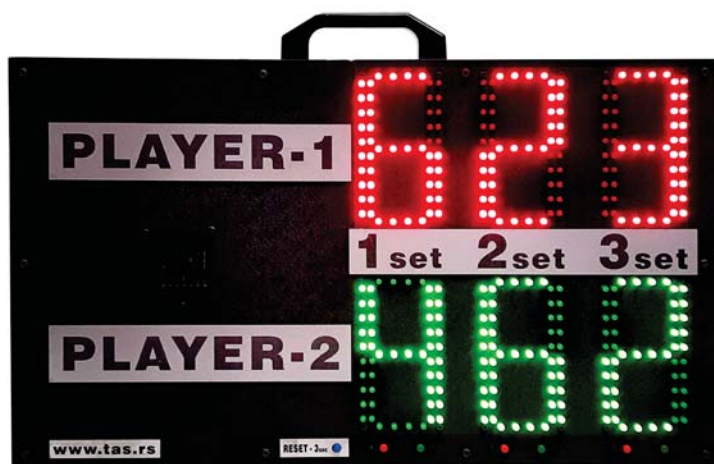

# PRENOSNI SEMAFOR ZA TENIS

**PRENOSNI TENISKI SEMAFOR** je prilagođen za brzo i lako postavljanje na otvorenom i zatvorenim teniskim terenima. Prilagođen za upotrebu neobučenicima. Koristi za turnire, treninge, kampove, pripreme igrača i rekreativno bavljenje tenisom. Zbog svojih malih dimenzija prilagođen za rad i premeštanje po potrebi sa terena na teren. Rukovanje je izuzetno jednostavno, pa samim tim nije potrebna nikakva obuka za njegovo korišćenje.

- ✓ Izrađen je otpornom aluminijumskom kućištu i prilagođen je za lak i siguran transport
- ✓ Rukovanje semaforom je izuzetno jednostavno i prilagođeno je za rad neobučenicima
- ✓ Semafor se napaja je gradske iz mreže 220V
- ✓ Mogućnost korekcije svih parametara i rezultata u toku meča
- ✓ Ekran semafora je od crvenih DVOREDNIH LED DIODA visokog nivoa osvetljenosti, sa vidljivošću od 30m
- ✓ Pojedinačni prikaz osvojenih SET-ova za svakog igrača
- ✓ Pojedinačni tasteri za svaku cifru seta pojedinačno
- ✓ Prikaz brojanja setova 0-9
- ✓ RESET taster (pritisak 3sec) za brisanje svih rezultata na ekranu
- ✓ Mogućnost pojedinačnog resetovanja za svaku cifru pojedinačno
- ✓ Zvučna signalizacija 2sec kod upisa bilo kog novog rezultata
- ✓ Dimenzije cifre 8 "SET" 130x70mm
- ✓ Dimenzije PRENOSNOG SEMAFORA ZA TENIS 610 x 350 mm
- ✓ Težina 6,5 kg